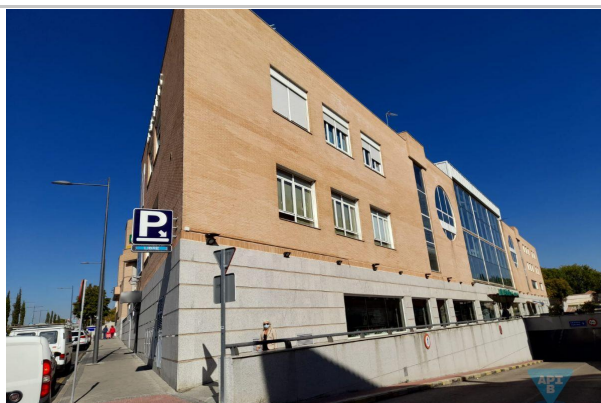

address:

Nº: floor: 0

town: Boadilla del Monte

province: Madrid

postal code: 28660

zone: Casco Antiguo

sqm built: 32
living area: 0
plot sq.meters: 0
sqm terrace: 0
bedrooms: 2
bathrooms: 0
toilets: 0
cupboards: 0

description:

ApiB VENDE locales y oficinas en el C.C El Palacio desde 60.000€. Zona céntrica y bien comunicada. Dispone de servicio de vigilancia 24h, limpieza, ascensor y parking. El local incluye en propiedad un almacén independiente de unos 7 mt2, y tiene también asociada una plaza de garaje. Ideal para todo tipo de negocios